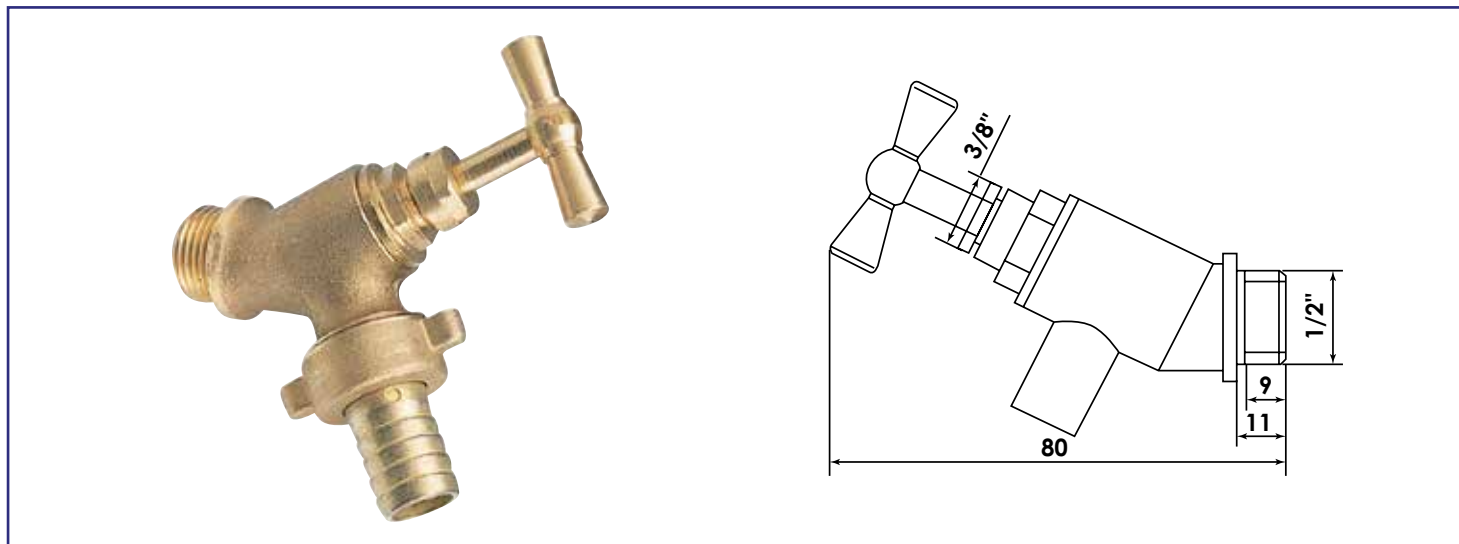

Référence : **685-15-20**

# ROBINET D'ARROSAGE INCLINE AVEC RACCORD AU NEZ - PRONORM

## DESCRIPTION

Arrivée 15/21 - Nez 20/27 - Tête à potence - Finition brute